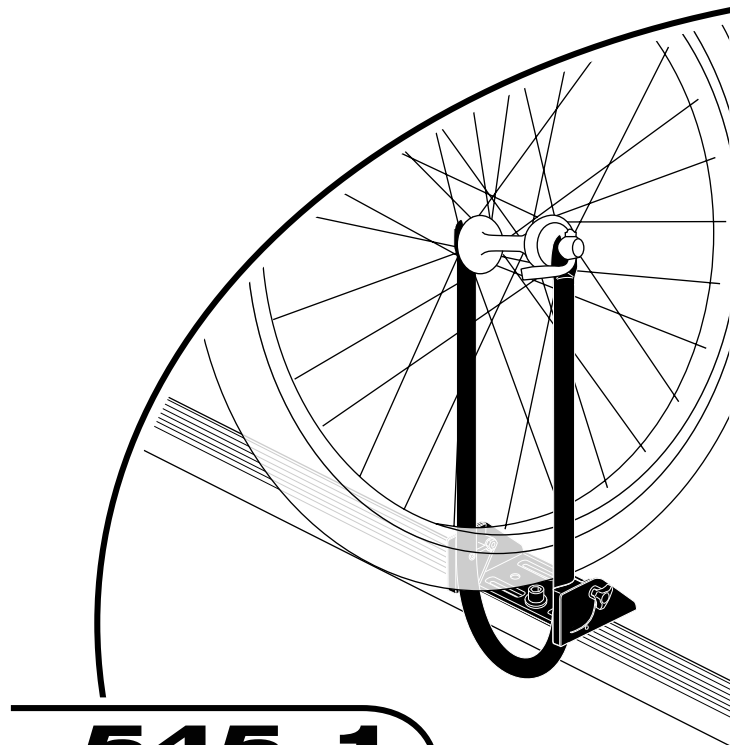

Se não houver instruções no seu idioma, entre em contato com os funcionários do estabelecimento para obter informações

Eğer talimatlar dilinizde basılı değilse, lütfen atölye personelinden bilgi isteyiniz.

Αν οι οδηγίες δεν εκτυπώνονται στη γλώσσα σας, παρακαλούμε ζητήστε πληροφορίες από το προσωπικό του καταστήματος.

ถ้าไม่มีสำเนาในภาษาของคุณ โปรดติดต่อพนักงานในร้านเพื่อขอข้อมูล

THULE®

SWEDEN

S Monteringsanvisning
GB Fitting instructions
D Montageanleitung
F Instructions de montage
NL Montage-instructies
FIN Asennusohje
E Instrucciones de montaje
I Istruzioni per il montaggio
CZ Návod na montáž
PL Instrukcja montażu
HU Szerelési utasítások
RU Инструкции по установке
EST Paigalduseeskirjad
SLO Navodila za pritrjevanje

한국어 장착 지침

日本語 取扱(取付)説明書

中文 安装说明